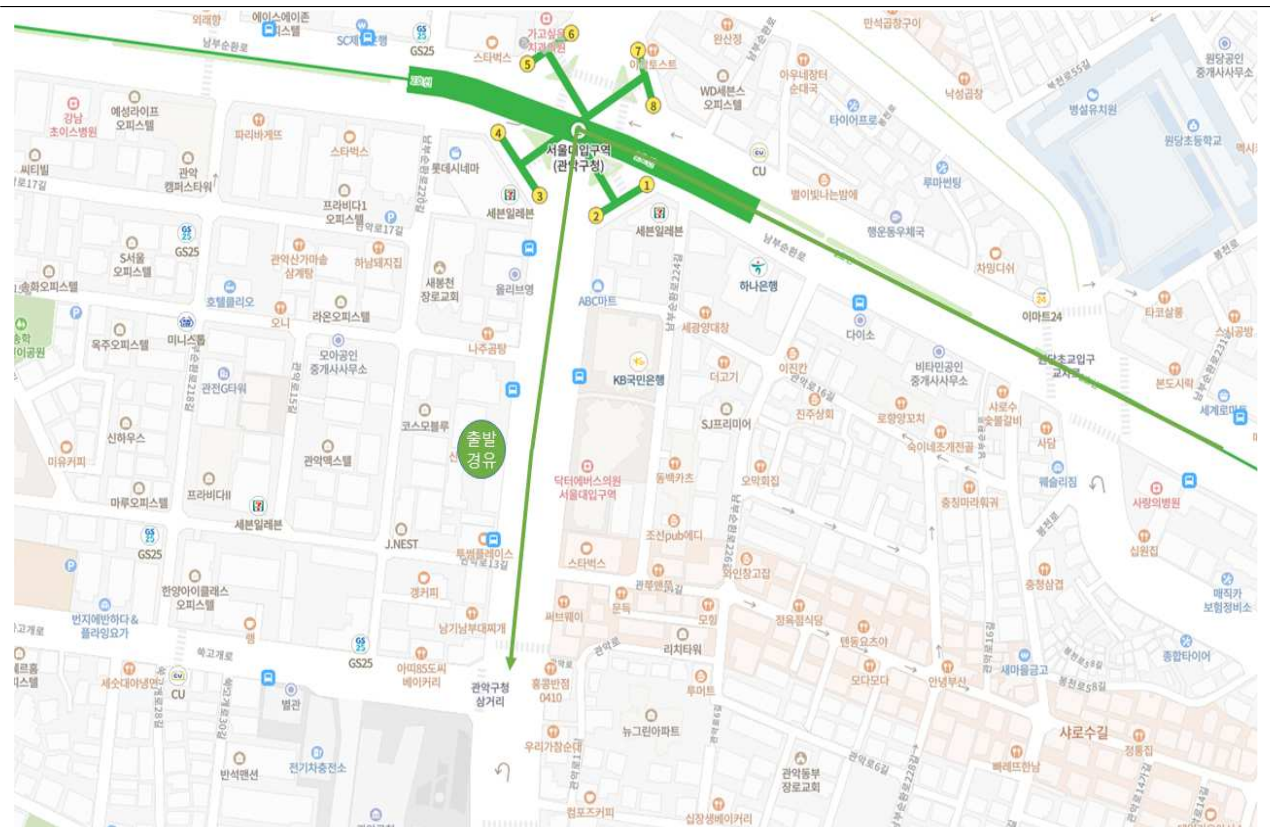

관악-시흥캠퍼스 셔틀버스 정차구역

□ 시흥캠퍼스 ⇨ 관악캠퍼스 (1회 ~ 11회차)

○ 시흥캠퍼스 교육협력동 출발 (정류장 : 시흥1-1)

○ 스마트관(정류장 : 시흥1-2) 경유, 미래모빌리티연구동(정류장 : 시흥1-3) 경유

○ 서울대정문(내부) 경유 (정류장 : 시흥1-4)

○ 본부 앞 버스정류장 경유 (정류장 : 시흥1-5)

○ 공대 38동 경유 (정류장 : 시흥1-6)

○ 공대 302동앞 도착 (정류장 : 시흥1-7)

○ 호암교수회관 경유 (정류장 : 시흥1-7-1) <시흥출발 9,10,11회만 운행>

○ 서울대입구역 셔틀버스 정류장 도착 (정류장 : 시흥1-9) <시흥출발 9,10,11회만 운행>

□ 관악캠퍼스 ⇨ 시흥캠퍼스 (1회 ~ 12회차)

○ 관악캠퍼스 302동앞 출발 (정류장 : 시흥2-1)

○ 관악캠퍼스 38동 경유 (정류장 : 시흥2-2)

○ 관악캠퍼스 본부앞 경유 (정류장 : 시흥2-3)

○ 서울대정문(내부) 출발 경유 (정류장 : 시흥2-4) ⇨ 강남순환도로 이용 시흥캠퍼스 출발 (1회차 제외)

○ 관악캠퍼스 호암고수회관(정류장 : 시흥2-4-1) <관악출발 1회 차량만 경유>

○ 서울대입구역 셔틀버스정류장 (정류장 : 시흥2-4-2) ⇨ 강남순환도로 이용 시흥캠퍼스 출발 <관악출발 1회 차량만 경유>

○ 시흥캠퍼스 미래모빌리티연구동(정류장: 시흥2-5) 및 스마트관(정류장: 시흥2-6) 도착 경유

○ 시흥캠퍼스 교육협력동 도착 (정류장 : 시흥2-7)