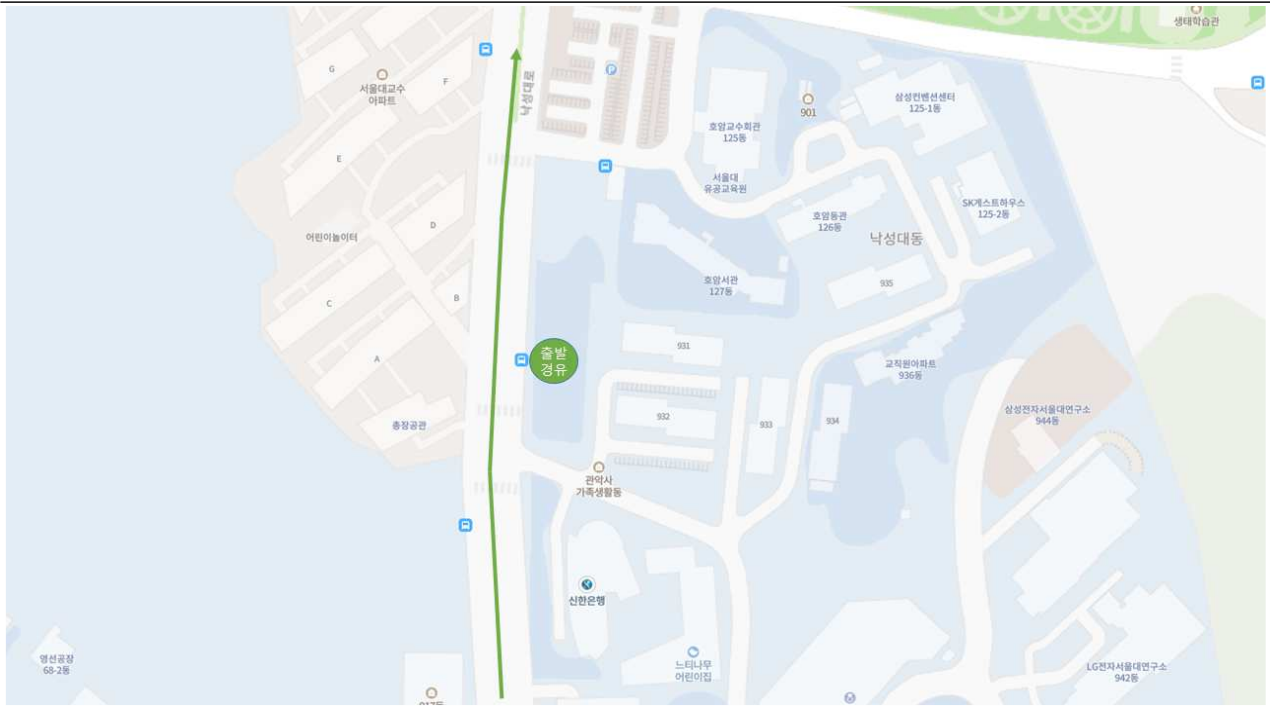

	정류장 사진									
		시흥캠퍼스 교육협력동 출발	스마트관 앞	시흥캠퍼스 미래모빌리티 연구동 앞	관악캠퍼스 서울대정문 버스정류장 (21-269)	본부 앞 버스정류장	공대 38동 5번 게이트 앞	공대 신공학관 302동 앞	호암교수회관 (가족생활동 버스정류장 21-595)	서울대입구역 셔틀버스 정류장 (신선철농탕 앞)
시흥 출발	1회	07:20(만차시) 07:30(만차시) 07:40	07:45	07:47	08:40	08:45	08:47	08:50	미운행	미운행
	2회	8:20	8:23	8:25	9:10	9:16	9:19	9:22	미운행	미운행
↓ 관악 도착	3회	9:00	9:03	9:05	9:50	9:56	9:59	10:02	미운행	미운행
	4회	10:30	10:33	10:35	11:20	11:26	11:29	11:32	미운행	미운행
	5회	13:00	13:03	13:05	13:50	13:56	13:59	14:02	미운행	미운행
	6회	14:30	14:33	14:35	15:20	15:26	15:29	15:32	미운행	미운행
	7회	15:50	15:53	15:55	16:40	16:46	16:49	16:52	미운행	미운행
	8회	17:10	17:13	17:15	18:00	18:06	18:09	18:12	미운행	미운행
	9회	18:15	18:18	18:20	19:05	19:11	19:14	19:17	19:25	19:35
	10회	19:20	19:23	19:25	20:10	20:16	20:19	20:22	20:30	20:40
	11회	20:30	20:33	20:35	21:20	21:26	21:29	21:32	21:40	21:50

관악-시흥캠퍼스 셔틀버스 정차구역

□ 시흥캠퍼스 ⇨ 관악캠퍼스 (1회 ~ 11회차)

○ 시흥캠퍼스 교육협력동 출발 (정류장 : 시흥1-1)

○ 스마트관(정류장 : 시흥1-2) 경유, 미래모빌리티연구동(정류장 : 시흥1-3) 경유

○ 서울대정문(내부) 경유 (정류장 : 시흥1-4)

○ 본부 앞 버스정류장 경유 (정류장 : 시흥1-5)

○ 공대 38동 경유 (정류장 : 시흥1-6)

○ 공대 302동앞 도착 (정류장 : 시흥1-7)

○ 호암교수회관 경유 (정류장 : 시흥1-7-1) <시흥출발 9,10,11회만 운행>

○ 서울대입구역 셔틀버스 정류장 도착 (정류장 : 시흥1-9) <시흥출발 9,10,11회만 운행>

□ 관악캠퍼스 ⇨ 시흥캠퍼스 (1회 ~ 12회차)

○ 관악캠퍼스 302동앞 출발 (정류장 : 시흥2-1)

○ 관악캠퍼스 38동 경유 (정류장 : 시흥2-2)