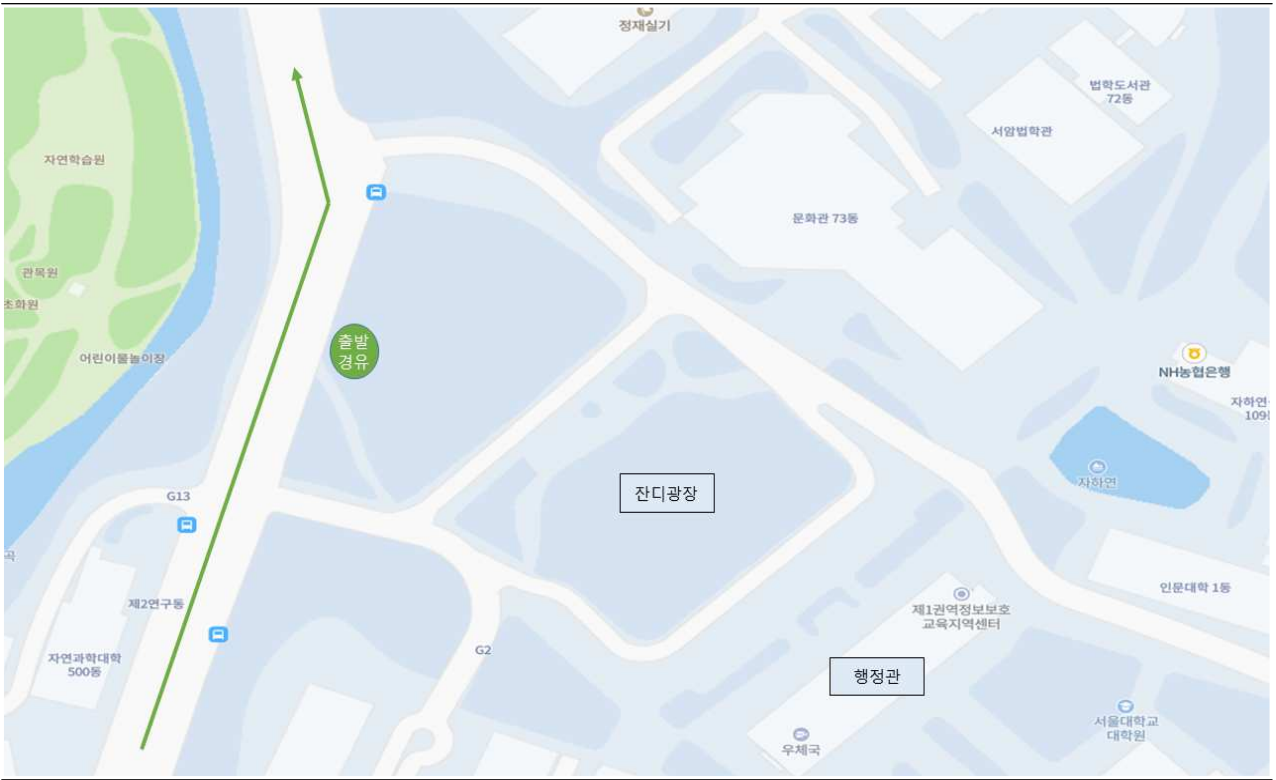

	정류장 사진									
		시흥캠퍼스 교육협력동 출발	스마트관 앞	시흥캠퍼스 미래모빌리티 연구동 앞	관악캠퍼스 서울대정문 버스정류장 (21-269)	본부 앞 버스정류장	공대 38동 5번 게이트 앞	공대 신공학관 302동 앞	호암교수회관 (가족생활동 버스정류장 21-595)	서울대입구역 셔틀버스 정류장 (신선철농탕 앞)
시흥 출발	1회	07:20(만차시) 07:30(만차시) 07:40	07:45	07:47	08:40	08:45	08:47	08:50	미운행	미운행
	2회	8:20	8:23	8:25	9:10	9:16	9:19	9:22	미운행	미운행
↓ 관악 도착	3회	9:00	9:03	9:05	9:50	9:56	9:59	10:02	미운행	미운행
	4회	10:30	10:33	10:35	11:20	11:26	11:29	11:32	미운행	미운행
	5회	13:00	13:03	13:05	13:50	13:56	13:59	14:02	미운행	미운행
	6회	14:30	14:33	14:35	15:20	15:26	15:29	15:32	미운행	미운행
	7회	15:50	15:53	15:55	16:40	16:46	16:49	16:52	미운행	미운행
	8회	17:10	17:13	17:15	18:00	18:06	18:09	18:12	미운행	미운행
	9회	18:15	18:18	18:20	19:05	19:11	19:14	19:17	19:25	19:35
	10회	19:20	19:23	19:25	20:10	20:16	20:19	20:22	20:30	20:40
	11회	20:30	20:33	20:35	21:20	21:26	21:29	21:32	21:40	21:50

관악-시흥캠퍼스 셔틀버스 정차구역

□ 시흥캠퍼스 ⇨ 관악캠퍼스 (1회 ~ 11회차)

○ 시흥캠퍼스 교육협력동 출발 (정류장 : 시흥1-1)

○ 스마트관(정류장 : 시흥1-2) 경유, 미래모빌리티연구동(정류장 : 시흥1-3) 경유

○ 서울대정문(내부) 경유 (정류장 : 시흥1-4)

○ 본부 앞 버스정류장 경유 (정류장 : 시흥1-5)

○ 공대 38동 경유 (정류장 : 시흥1-6)

○ 공대 302동앞 도착 (정류장 : 시흥1-7)

○ 호암교수회관 경유 (정류장 : 시흥1-7-1) <시흥출발 9,10,11회만 운행>

○ 서울대입구역 셔틀버스 정류장 도착 (정류장 : 시흥1-9) <시흥출발 9,10,11회만 운행>

□ 관악캠퍼스 ⇨ 시흥캠퍼스 (1회 ~ 12회차)

○ 관악캠퍼스 302동앞 출발 (정류장 : 시흥2-1)

○ 관악캠퍼스 38동 경유 (정류장 : 시흥2-2)

○ 관악캠퍼스 본부앞 경유 (정류장 : 시흥2-3)

○ 서울대정문(내부) 출발 경유 (정류장 : 시흥2-4) ⇨ 강남순환도로 이용 시흥캠퍼스 출발 (1회차 제외)

○ 관악캠퍼스 호암고수회관(정류장 : 시흥2-4-1) <관악출발 1회 차량만 경유>

○ 서울대입구역 셔틀버스정류장 (정류장 : 시흥2-4-2) ⇨ 강남순환도로 이용 시흥캠퍼스 출발 <관악출발 1회 차량만 경유>