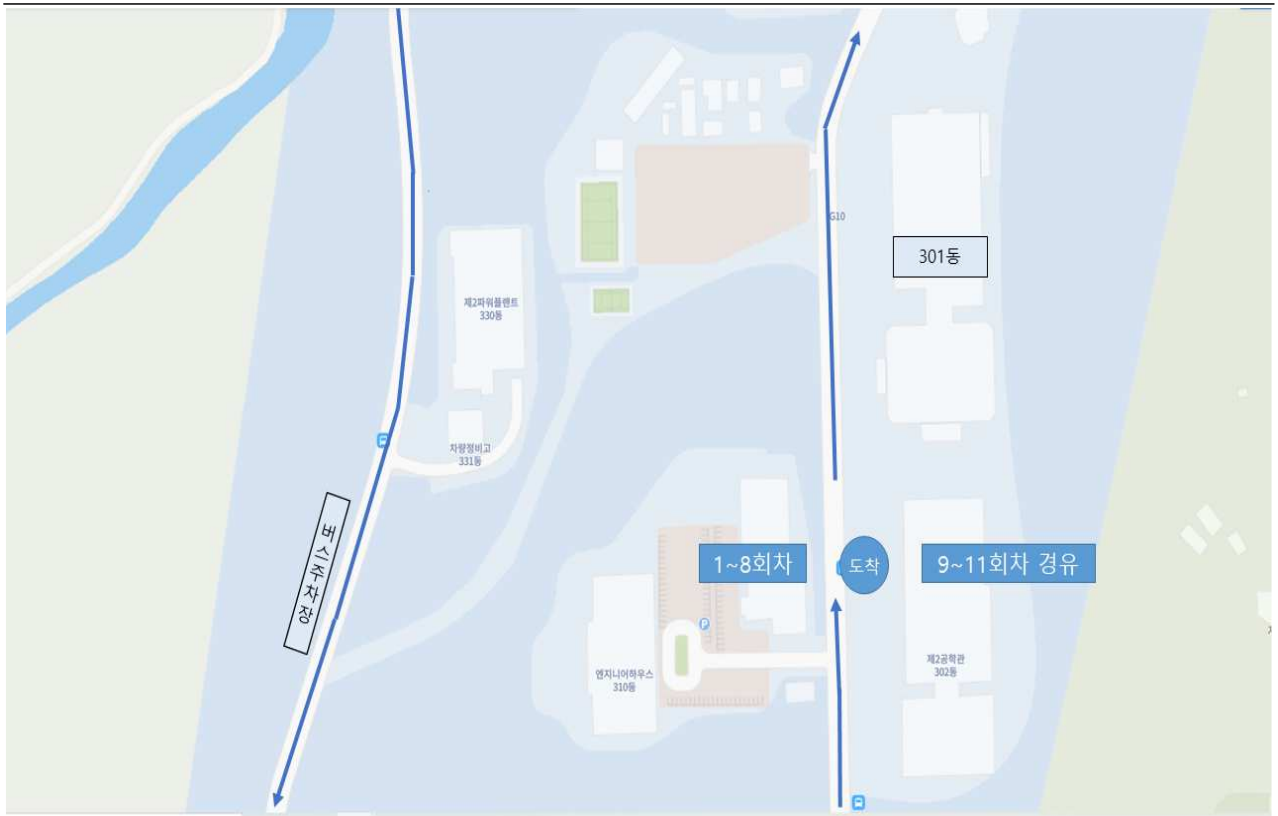

	정류장 사진									
		시흥캠퍼스 교육협력동 출발	스마트관 앞	시흥캠퍼스 미래모빌리티 연구동 앞	관악캠퍼스 서울대정문 버스정류장 (21-269)	본부 앞 버스정류장	공대 38동 5번 게이트 앞	공대 신공학관 302동 앞	호암교수회관 (가족생활동 버스정류장 21-595)	서울대입구역 셔틀버스 정류장 (신선철농탕 앞)
시흥 출발	1회	07:20(만차시) 07:30(만차시) 07:40	07:45	07:47	08:40	08:45	08:47	08:50	미운행	미운행
	2회	8:20	8:23	8:25	9:10	9:16	9:19	9:22	미운행	미운행
↓ 관악 도착	3회	9:00	9:03	9:05	9:50	9:56	9:59	10:02	미운행	미운행
	4회	10:30	10:33	10:35	11:20	11:26	11:29	11:32	미운행	미운행
	5회	13:00	13:03	13:05	13:50	13:56	13:59	14:02	미운행	미운행
	6회	14:30	14:33	14:35	15:20	15:26	15:29	15:32	미운행	미운행
	7회	15:50	15:53	15:55	16:40	16:46	16:49	16:52	미운행	미운행
	8회	17:10	17:13	17:15	18:00	18:06	18:09	18:12	미운행	미운행
	9회	18:15	18:18	18:20	19:05	19:11	19:14	19:17	19:25	19:35
	10회	19:20	19:23	19:25	20:10	20:16	20:19	20:22	20:30	20:40
	11회	20:30	20:33	20:35	21:20	21:26	21:29	21:32	21:40	21:50

관악-시흥캠퍼스 셔틀버스 정차구역

□ 시흥캠퍼스 ⇨ 관악캠퍼스 (1회 ~ 11회차)

○ 시흥캠퍼스 교육협력동 출발 (정류장 : 시흥1-1)

○ 스마트관(정류장 : 시흥1-2) 경유, 미래모빌리티연구동(정류장 : 시흥1-3) 경유

○ 서울대정문(내부) 경유 (정류장 : 시흥1-4)

○ 본부 앞 버스정류장 경유 (정류장 : 시흥1-5)

○ 공대 38동 경유 (정류장 : 시흥1-6)

○ 공대 302동앞 도착 (정류장 : 시흥1-7)

○ 호암교수회관 경유 (정류장 : 시흥1-7-1) <시흥출발 9,10,11회만 운행>

○ 서울대입구역 셔틀버스 정류장 도착 (정류장 : 시흥1-9) <시흥출발 9,10,11회만 운행>

□ 관악캠퍼스 ⇨ 시흥캠퍼스 (1회 ~ 12회차)

○ 관악캠퍼스 302동앞 출발 (정류장 : 시흥2-1)

○ 관악캠퍼스 38동 경유 (정류장 : 시흥2-2)

○ 관악캠퍼스 본부앞 경유 (정류장 : 시흥2-3)

○ 서울대정문(내부) 출발 경유 (정류장 : 시흥2-4) ⇨ 강남순환도로 이용 시흥캠퍼스 출발 (1회차 제외)

○ 관악캠퍼스 호암고수회관(정류장 : 시흥2-4-1) <관악출발 1회 차량만 경유>

○ 서울대입구역 셔틀버스정류장 (정류장 : 시흥2-4-2) ⇨ 강남순환도로 이용 시흥캠퍼스 출발 <관악출발 1회 차량만 경유>