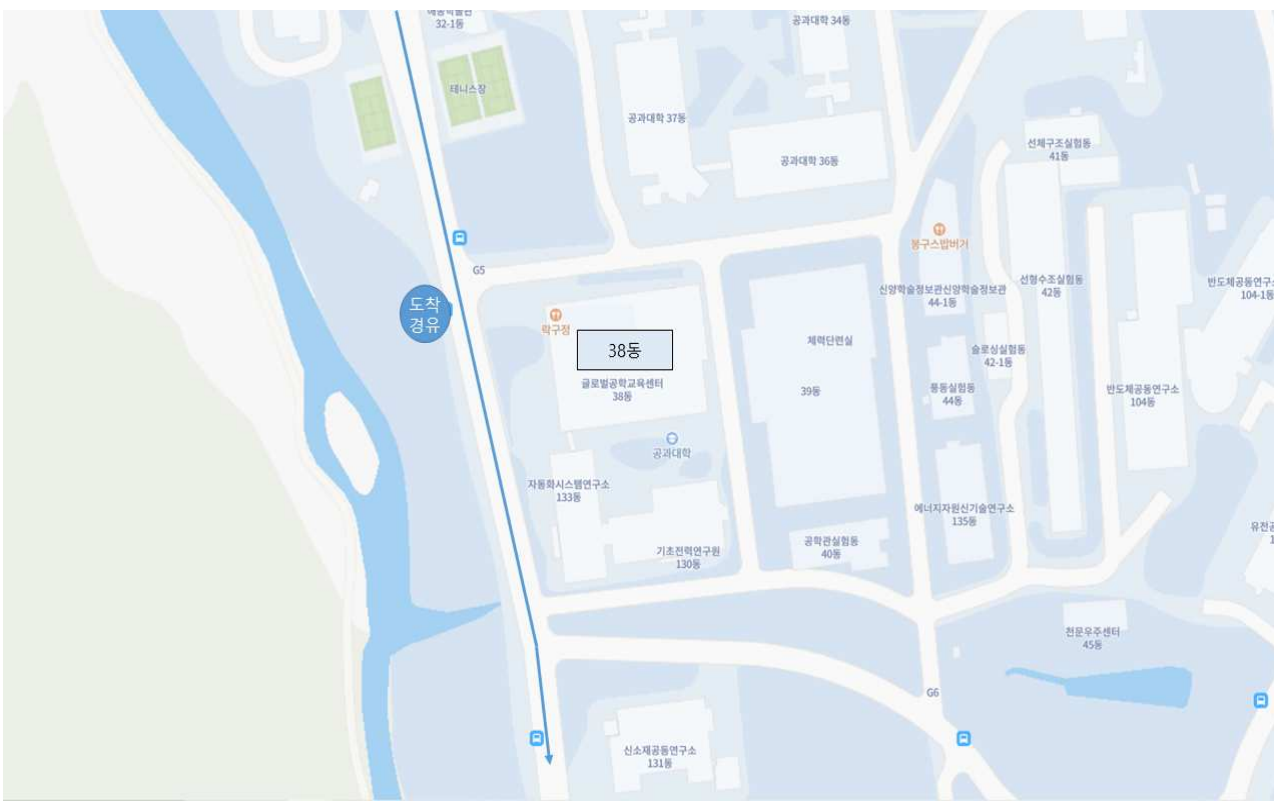

	정류장 사진									
		시흥캠퍼스 교육협력동 출발	스마트관 앞	시흥캠퍼스 미래모빌리티 연구동 앞	관악캠퍼스 서울대정문 버스정류장 (21-269)	본부 앞 버스정류장	공대 38동 5번 게이트 앞	공대 신공학관 302동 앞	호암교수회관 (가족생활동 버스정류장 21-595)	서울대입구역 셔틀버스 정류장 (신선철농탕 앞)
시흥 출발	1회	07:20(만차시) 07:30(만차시) 07:40	07:45	07:47	08:40	08:45	08:47	08:50	미운행	미운행
	2회	8:20	8:23	8:25	9:10	9:16	9:19	9:22	미운행	미운행
↓ 관악 도착	3회	9:00	9:03	9:05	9:50	9:56	9:59	10:02	미운행	미운행
	4회	10:30	10:33	10:35	11:20	11:26	11:29	11:32	미운행	미운행
	5회	13:00	13:03	13:05	13:50	13:56	13:59	14:02	미운행	미운행
	6회	14:30	14:33	14:35	15:20	15:26	15:29	15:32	미운행	미운행
	7회	15:50	15:53	15:55	16:40	16:46	16:49	16:52	미운행	미운행
	8회	17:10	17:13	17:15	18:00	18:06	18:09	18:12	미운행	미운행
	9회	18:15	18:18	18:20	19:05	19:11	19:14	19:17	19:25	19:35
	10회	19:20	19:23	19:25	20:10	20:16	20:19	20:22	20:30	20:40
	11회	20:30	20:33	20:35	21:20	21:26	21:29	21:32	21:40	21:50

관악-시흥캠퍼스 셔틀버스 정차구역

□ 시흥캠퍼스 ⇨ 관악캠퍼스 (1회 ~ 11회차)

○ 시흥캠퍼스 교육협력동 출발 (정류장 : 시흥1-1)

○ 스마트관(정류장 : 시흥1-2) 경유, 미래모빌리티연구동(정류장 : 시흥1-3) 경유

○ 서울대정문(내부) 경유 (정류장 : 시흥1-4)

○ 본부 앞 버스정류장 경유 (정류장 : 시흥1-5)

○ 공대 38동 경유 (정류장 : 시흥1-6)

○ 공대 302동앞 도착 (정류장 : 시흥1-7)

○ 호암교수회관 경유 (정류장 : 시흥1-7-1) <시흥출발 9,10,11회만 운행>

○ 서울대입구역 셔틀버스 정류장 도착 (정류장 : 시흥1-9) <시흥출발 9,10,11회만 운행>

□ 관악캠퍼스 ⇨ 시흥캠퍼스 (1회 ~ 12회차)

○ 관악캠퍼스 302동앞 출발 (정류장 : 시흥2-1)

○ 관악캠퍼스 38동 경유 (정류장 : 시흥2-2)

○ 관악캠퍼스 본부앞 경유 (정류장 : 시흥2-3)

○ 서울대정문(내부) 출발 경유 (정류장 : 시흥2-4) ⇨ 강남순환도로 이용 시흥캠퍼스 출발 (1회차 제외)

○ 관악캠퍼스 호암고수회관(정류장 : 시흥2-4-1) <관악출발 1회 차량만 경유>

○ 서울대입구역 셔틀버스정류장 (정류장 : 시흥2-4-2) ⇨ 강남순환도로 이용 시흥캠퍼스 출발 <관악출발 1회 차량만 경유>