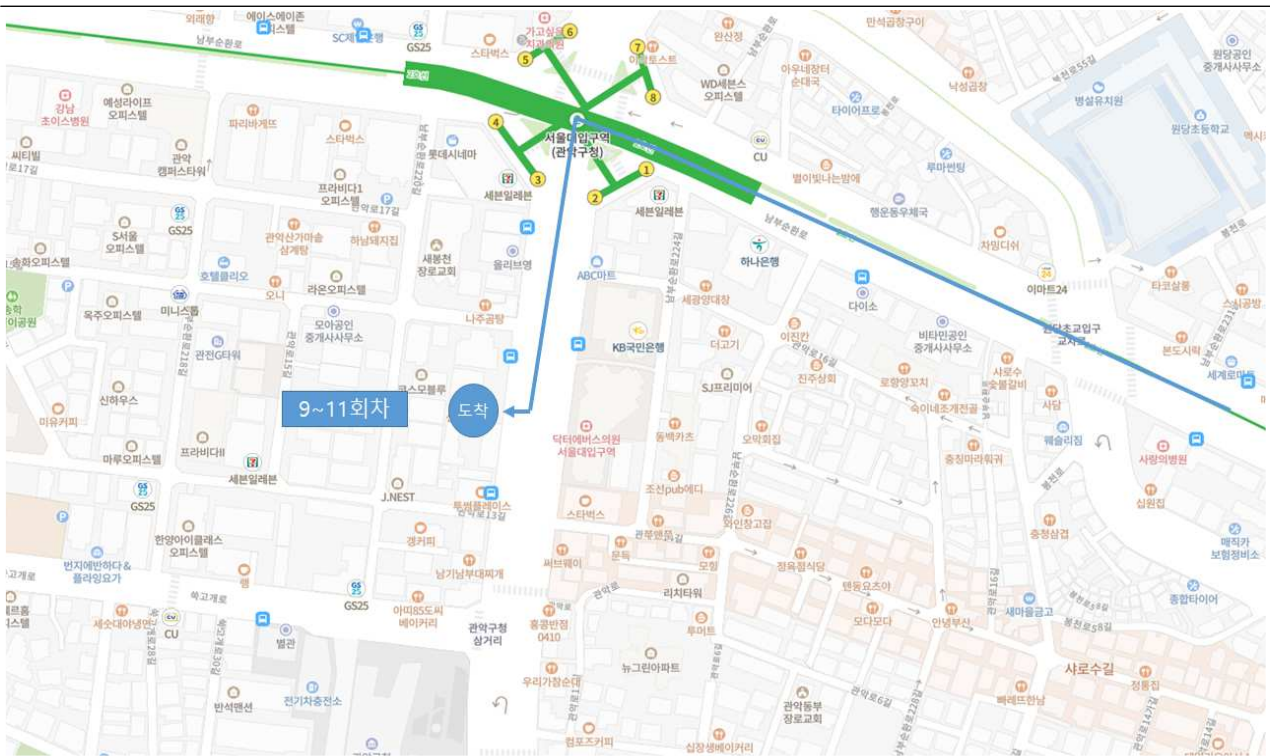

	정류장 사진									
		시흥캠퍼스 교육협력동 출발	스마트관 앞	시흥캠퍼스 미래모빌리티 연구동 앞	관악캠퍼스 서울대정문 버스정류장 (21-269)	본부 앞 버스정류장	공대 38동 5번 게이트 앞	공대 신공학관 302동 앞	호암교수회관 (가족생활동 버스정류장 21-595)	서울대입구역 셔틀버스 정류장 (신선철농탕 앞)
시흥 출발	1회	07:20(만차시) 07:30(만차시) 07:40	07:45	07:47	08:40	08:45	08:47	08:50	미운행	미운행
	2회	8:20	8:23	8:25	9:10	9:16	9:19	9:22	미운행	미운행
↓ 관악 도착	3회	9:00	9:03	9:05	9:50	9:56	9:59	10:02	미운행	미운행
	4회	10:30	10:33	10:35	11:20	11:26	11:29	11:32	미운행	미운행
	5회	13:00	13:03	13:05	13:50	13:56	13:59	14:02	미운행	미운행
	6회	14:30	14:33	14:35	15:20	15:26	15:29	15:32	미운행	미운행
	7회	15:50	15:53	15:55	16:40	16:46	16:49	16:52	미운행	미운행
	8회	17:10	17:13	17:15	18:00	18:06	18:09	18:12	미운행	미운행
	9회	18:15	18:18	18:20	19:05	19:11	19:14	19:17	19:25	19:35
	10회	19:20	19:23	19:25	20:10	20:16	20:19	20:22	20:30	20:40
	11회	20:30	20:33	20:35	21:20	21:26	21:29	21:32	21:40	21:50

관악-시흥캠퍼스 셔틀버스 정차구역

□ 시흥캠퍼스 ⇨ 관악캠퍼스 (1회 ~ 11회차)

○ 시흥캠퍼스 교육협력동 출발 (정류장 : 시흥1-1)

○ 스마트관(정류장 : 시흥1-2) 경유, 미래모빌리티연구동(정류장 : 시흥1-3) 경유

○ 서울대정문(내부) 경유 (정류장 : 시흥1-4)

○ 본부 앞 버스정류장 경유 (정류장 : 시흥1-5)

○ 공대 38동 경유 (정류장 : 시흥1-6)

○ 공대 302동앞 도착 (정류장 : 시흥1-7)

○ 호암교수회관 경유 (정류장 : 시흥1-7-1) <시흥출발 9,10,11회만 운행>

○ 서울대입구역 셔틀버스 정류장 도착 (정류장 : 시흥1-9) <시흥출발 9,10,11회만 운행>

□ 관악캠퍼스 ⇨ 시흥캠퍼스 (1회 ~ 12회차)

○ 관악캠퍼스 302동앞 출발 (정류장 : 시흥2-1)

○ 관악캠퍼스 38동 경유 (정류장 : 시흥2-2)