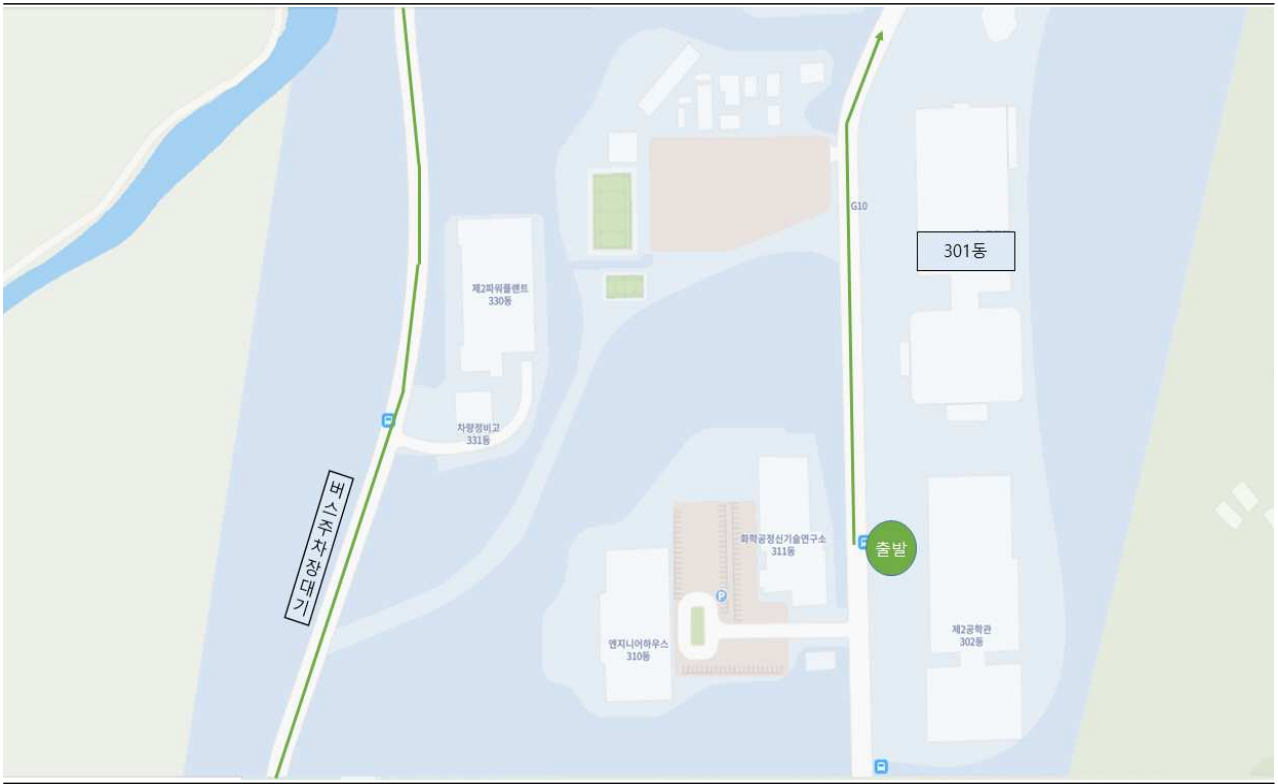

관악-시흥캠퍼스 셔틀버스 정차구역

□ 시흥캠퍼스 ⇨ 관악캠퍼스 (1회 ~ 11회차)

○ 시흥캠퍼스 교육협력동 출발 (정류장 : 시흥1-1)

○ 스마트관(정류장 : 시흥1-2) 경유, 미래모빌리티연구동(정류장 : 시흥1-3) 경유

○ 서울대정문(내부) 경유 (정류장 : 시흥1-4)

○ 본부 앞 버스정류장 경유 (정류장 : 시흥1-5)

○ 공대 38동 경유 (정류장 : 시흥1-6)

○ 공대 302동앞 도착 (정류장 : 시흥1-7)

○ 호암교수회관 경유 (정류장 : 시흥1-7-1) <시흥출발 9,10,11회만 운행>

○ 서울대입구역 셔틀버스 정류장 도착 (정류장 : 시흥1-9) <시흥출발 9,10,11회만 운행>

□ 관악캠퍼스 ⇨ 시흥캠퍼스 (1회 ~ 12회차)

○ 관악캠퍼스 302동앞 출발 (정류장 : 시흥2-1)

○ 관악캠퍼스 38동 경유 (정류장 : 시흥2-2)

○ 관악캠퍼스 본부앞 경유 (정류장 : 시흥2-3)

○ 서울대정문(내부) 출발 경유 (정류장 : 시흥2-4) ⇨ 강남순환도로 이용 시흥캠퍼스 출발 (1회차 제외)

○ 관악캠퍼스 호암고수회관(정류장 : 시흥2-4-1) <관악출발 1회 차량만 경유>

○ 서울대입구역 셔틀버스정류장 (정류장 : 시흥2-4-2) ⇨ 강남순환도로 이용 시흥캠퍼스 출발 <관악출발 1회 차량만 경유>