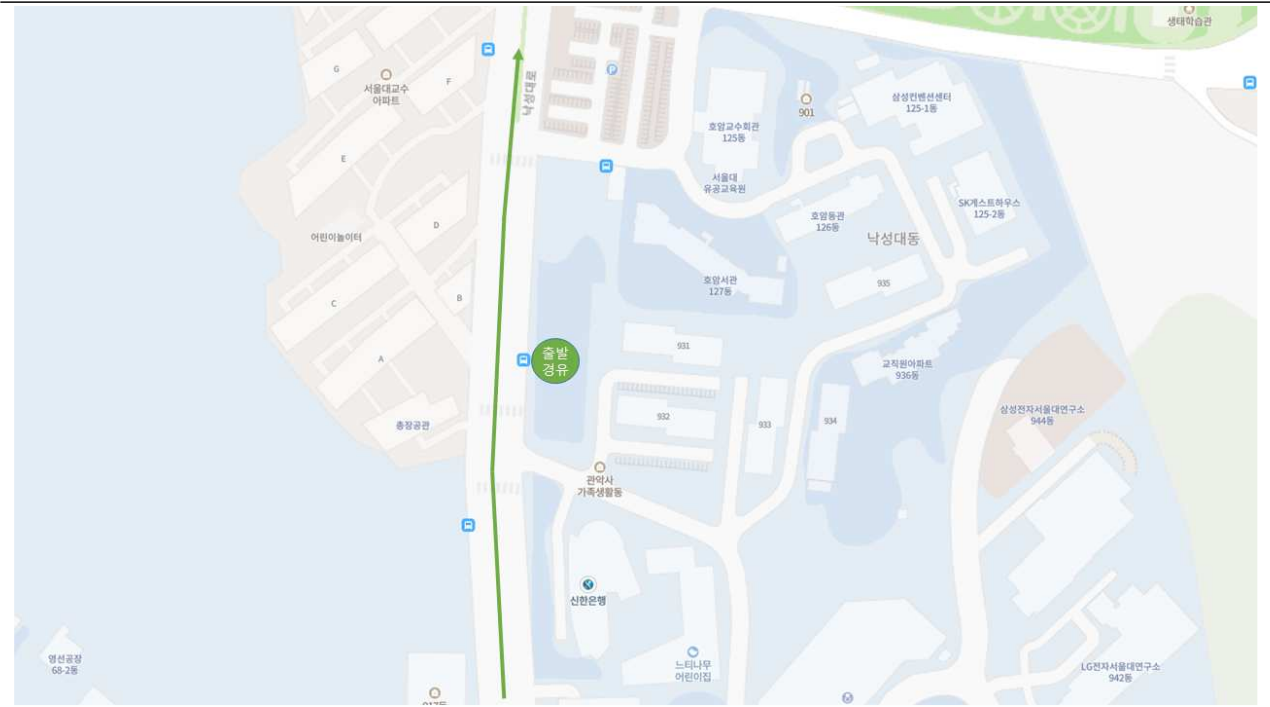

관악-시흥캠퍼스 셔틀버스 정차구역

□ 시흥캠퍼스 ⇨ 관악캠퍼스 (1회 ~ 11회차)

○ 시흥캠퍼스 교육협력동 출발 (정류장 : 시흥1-1)

○ 스마트관(정류장 : 시흥1-2) 경유, 미래모빌리티연구동(정류장 : 시흥1-3) 경유

○ 서울대정문(내부) 경유 (정류장 : 시흥1-4)

○ 본부 앞 버스정류장 경유 (정류장 : 시흥1-5)

○ 공대 38동 경유 (정류장 : 시흥1-6)

○ 공대 302동앞 도착 (정류장 : 시흥1-7)

○ 호암교수회관 경유 (정류장 : 시흥1-7-1) <시흥출발 9,10,11회만 운행>

○ 서울대입구역 셔틀버스 정류장 도착 (정류장 : 시흥1-9) <시흥출발 9,10,11회만 운행>

□ 관악캠퍼스 ⇨ 시흥캠퍼스 (1회 ~ 12회차)

○ 관악캠퍼스 302동앞 출발 (정류장 : 시흥2-1)

○ 관악캠퍼스 38동 경유 (정류장 : 시흥2-2)

○ 관악캠퍼스 본부앞 경유 (정류장 : 시흥2-3)

○ 서울대정문(내부) 출발 경유 (정류장 : 시흥2-4) ⇨ 강남순환도로 이용 시흥캠퍼스 출발 (1회차 제외)

○ 관악캠퍼스 호암고수회관(정류장 : 시흥2-4-1) <관악출발 1회 차량만 경유>

○ 서울대입구역 셔틀버스정류장 (정류장 : 시흥2-4-2) ⇨ 강남순환도로 이용 시흥캠퍼스 출발 <관악출발 1회 차량만 경유>