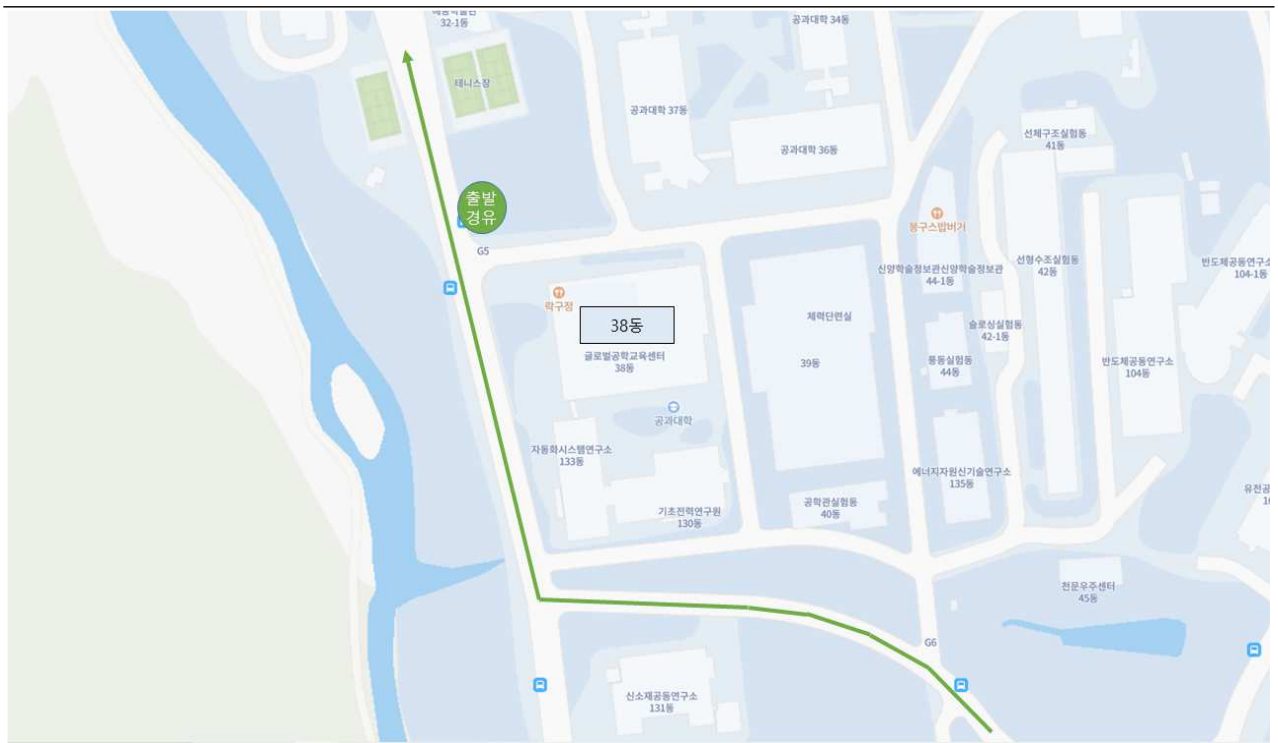

	정류장 사진									
		시흥캠퍼스 교육협력동 출발	스마트관 앞	시흥캠퍼스 미래모빌리티 연구동 앞	관악캠퍼스 서울대정문 버스정류장 (21-269)	본부 앞 버스정류장	공대 38동 5번 게이트 앞	공대 신공학관 302동 앞	호암교수회관 (가족생활동 버스정류장 21-595)	서울대입구역 셔틀버스 정류장 (신선철농탕 앞)
시흥 출발	1회	07:20(만차시) 07:30(만차시) 07:40	07:45	07:47	08:40	08:45	08:47	08:50	미운행	미운행
	2회	8:20	8:23	8:25	9:10	9:16	9:19	9:22	미운행	미운행
↓ 관악 도착	3회	9:00	9:03	9:05	9:50	9:56	9:59	10:02	미운행	미운행
	4회	10:30	10:33	10:35	11:20	11:26	11:29	11:32	미운행	미운행
	5회	13:00	13:03	13:05	13:50	13:56	13:59	14:02	미운행	미운행
	6회	14:30	14:33	14:35	15:20	15:26	15:29	15:32	미운행	미운행
	7회	15:50	15:53	15:55	16:40	16:46	16:49	16:52	미운행	미운행
	8회	17:10	17:13	17:15	18:00	18:06	18:09	18:12	미운행	미운행
	9회	18:15	18:18	18:20	19:05	19:11	19:14	19:17	19:25	19:35
	10회	19:20	19:23	19:25	20:10	20:16	20:19	20:22	20:30	20:40
	11회	20:30	20:33	20:35	21:20	21:26	21:29	21:32	21:40	21:50

관악-시흥캠퍼스 셔틀버스 정차구역

□ 시흥캠퍼스 ⇨ 관악캠퍼스 (1회 ~ 11회차)

○ 시흥캠퍼스 교육협력동 출발 (정류장 : 시흥1-1)

○ 스마트관(정류장 : 시흥1-2) 경유, 미래모빌리티연구동(정류장 : 시흥1-3) 경유

○ 서울대정문(내부) 경유 (정류장 : 시흥1-4)

○ 본부 앞 버스정류장 경유 (정류장 : 시흥1-5)

○ 공대 38동 경유 (정류장 : 시흥1-6)

○ 공대 302동앞 도착 (정류장 : 시흥1-7)

○ 호암교수회관 경유 (정류장 : 시흥1-7-1) <시흥출발 9,10,11회만 운행>

○ 서울대입구역 셔틀버스 정류장 도착 (정류장 : 시흥1-9) <시흥출발 9,10,11회만 운행>

□ 관악캠퍼스 ⇨ 시흥캠퍼스 (1회 ~ 12회차)

○ 관악캠퍼스 302동앞 출발 (정류장 : 시흥2-1)

○ 관악캠퍼스 38동 경유 (정류장 : 시흥2-2)

○ 관악캠퍼스 본부앞 경유 (정류장 : 시흥2-3)

○ 서울대정문(내부) 출발 경유 (정류장 : 시흥2-4) ⇨ 강남순환도로 이용 시흥캠퍼스 출발 (1회차 제외)

○ 관악캠퍼스 호암고수회관(정류장 : 시흥2-4-1) <관악출발 1회 차량만 경유>

○ 서울대입구역 셔틀버스정류장 (정류장 : 시흥2-4-2) ⇨ 강남순환도로 이용 시흥캠퍼스 출발 <관악출발 1회 차량만 경유>