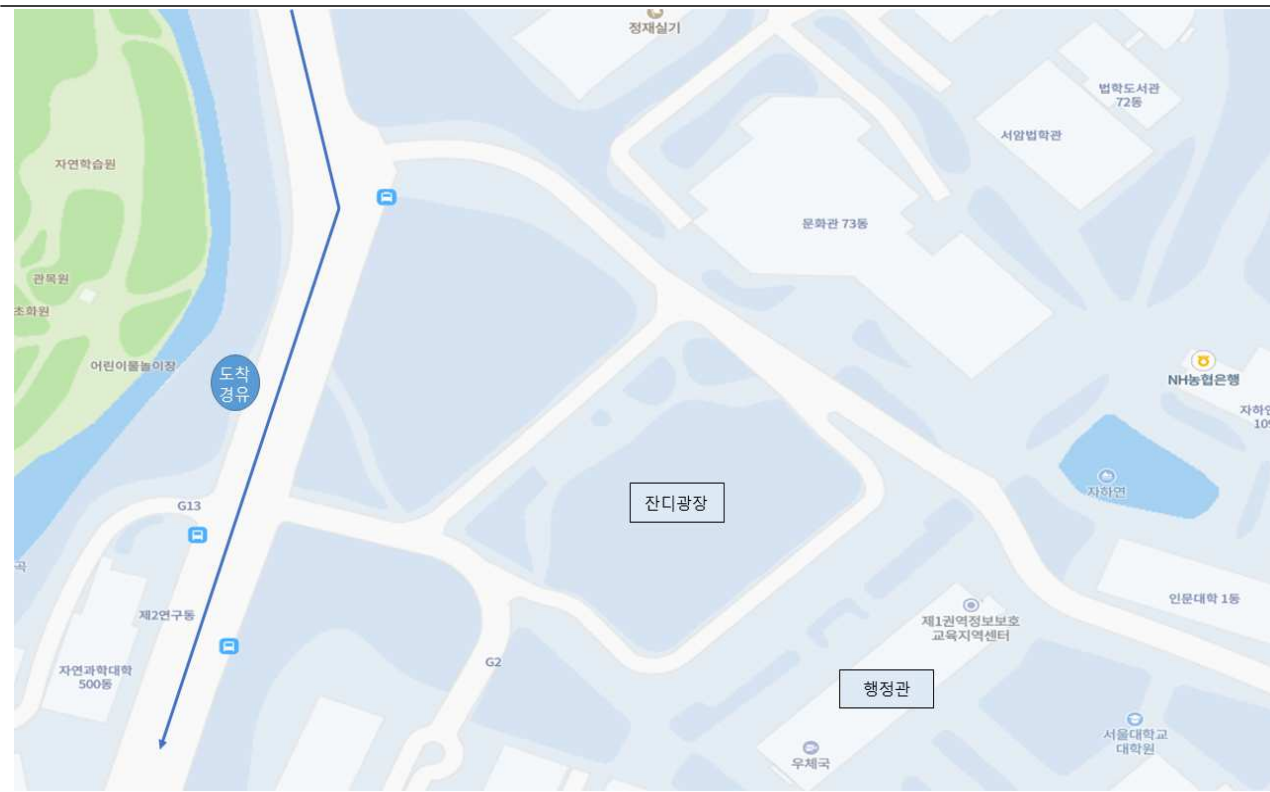

	정류장 사진									
		시흥캠퍼스 교육협력동 출발	스마트관 앞	시흥캠퍼스 미래모빌리티 연구동 앞	관악캠퍼스 서울대정문 버스정류장 (21-269)	본부 앞 버스정류장	공대 38동 5번 게이트 앞	공대 신공학관 302동 앞	호암교수회관 (가족생활동 버스정류장 21-595)	서울대입구역 셔틀버스 정류장 (신선철농탕 앞)
시흥 출발	1회	07:20(만차시) 07:30(만차시) 07:40	07:45	07:47	08:40	08:45	08:47	08:50	미운행	미운행
	2회	8:20	8:23	8:25	9:10	9:16	9:19	9:22	미운행	미운행
↓ 관악 도착	3회	9:00	9:03	9:05	9:50	9:56	9:59	10:02	미운행	미운행
	4회	10:30	10:33	10:35	11:20	11:26	11:29	11:32	미운행	미운행
	5회	13:00	13:03	13:05	13:50	13:56	13:59	14:02	미운행	미운행
	6회	14:30	14:33	14:35	15:20	15:26	15:29	15:32	미운행	미운행
	7회	15:50	15:53	15:55	16:40	16:46	16:49	16:52	미운행	미운행
	8회	17:10	17:13	17:15	18:00	18:06	18:09	18:12	미운행	미운행
	9회	18:15	18:18	18:20	19:05	19:11	19:14	19:17	19:25	19:35
	10회	19:20	19:23	19:25	20:10	20:16	20:19	20:22	20:30	20:40
	11회	20:30	20:33	20:35	21:20	21:26	21:29	21:32	21:40	21:50

관악-시흥캠퍼스 셔틀버스 정차구역

□ 시흥캠퍼스 ⇨ 관악캠퍼스 (1회 ~ 11회차)

○ 시흥캠퍼스 교육협력동 출발 (정류장 : 시흥1-1)

○ 스마트관(정류장 : 시흥1-2) 경유, 미래모빌리티연구동(정류장 : 시흥1-3) 경유

○ 서울대정문(내부) 경유 (정류장 : 시흥1-4)

○ 본부 앞 버스정류장 경유 (정류장 : 시흥1-5)

○ 공대 38동 경유 (정류장 : 시흥1-6)

○ 공대 302동앞 도착 (정류장 : 시흥1-7)

○ 호암교수회관 경유 (정류장 : 시흥1-7-1) <시흥출발 9,10,11회만 운행>

○ 서울대입구역 셔틀버스 정류장 도착 (정류장 : 시흥1-9) <시흥출발 9,10,11회만 운행>

□ 관악캠퍼스 ⇨ 시흥캠퍼스 (1회 ~ 12회차)

○ 관악캠퍼스 302동앞 출발 (정류장 : 시흥2-1)

○ 관악캠퍼스 38동 경유 (정류장 : 시흥2-2)

○ 관악캠퍼스 본부앞 경유 (정류장 : 시흥2-3)

○ 서울대정문(내부) 출발 경유 (정류장 : 시흥2-4) ⇨ 강남순환도로 이용 시흥캠퍼스 출발 (1회차 제외)

○ 관악캠퍼스 호암고수회관(정류장 : 시흥2-4-1) <관악출발 1회 차량만 경유>

○ 서울대입구역 셔틀버스정류장 (정류장 : 시흥2-4-2) ⇨ 강남순환도로 이용 시흥캠퍼스 출발 <관악출발 1회 차량만 경유>